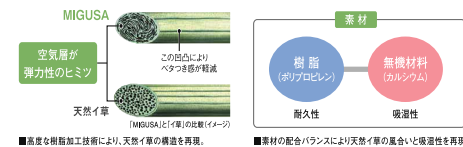

畳除菌殺虫乾燥機

薬剤を使わず、風合いを損なわずダニ・カビを消滅させます!!

●畳替えとセットの場合

表替(裏返し)料 **1,500円**

●除菌乾燥のみの場合

1畳 **3,000円**

天然イ草の風合いや肌触りをそのままに高い機能性を持たせた、セキスイ独自の畳表。

セキスイ畳「美草」

優れた機能性に、洗練されたデザインをプラス。新しい時代の高機能畳、セキスイ畳「MIGUSA」。

Comfort 快適性 Safety 安心・安全 Design デザイン

セキスイ畳「MIGUSA」は、樹脂に無機材料を絶妙に配合したセキスイオリジナルの畳表。イ草の風合いや肌触りそのままに、耐久性や安全性、豊富な色柄など高い機能性を実現しました。

へりなし半帖	新畳価格(厚さ55mm)	表替価格	へり付1帖	新畳価格(厚さ55mm)	表替価格
目積グリーン	19,700	12,000	引目グリーン	25,000	14,000
目積カラー	20,700	13,000	引目カラー	27,000	16,000
アースカラー	22,700	15,000	市松	30,000	19,000
校倉	20,700	13,000			

「抗菌タイプ」も新登場!!

上記価格に **1帖ものプラス1,500円/枚 半帖ものプラス1,000円/枚**

機械抄「和紙」を防汚加工し畳織した表

ダイケン「健やかおもて」

「畳はダニが心配...!」「お手入れが面倒...!」そんな方にオススメ!!

ダニ・カビの発生はイ草に比べわずか。お手入れ簡単、キレイが続く。引っ掻いても、傷つきにくい。コーディネートも自由自在。

へりなし半帖	新畳価格(厚さ55mm)	表替価格
清流 銀白・黄金・若草	20,700	13,000
清流 桜・かがり・ストライプ	20,700	13,000
ちゆら	21,700	14,000